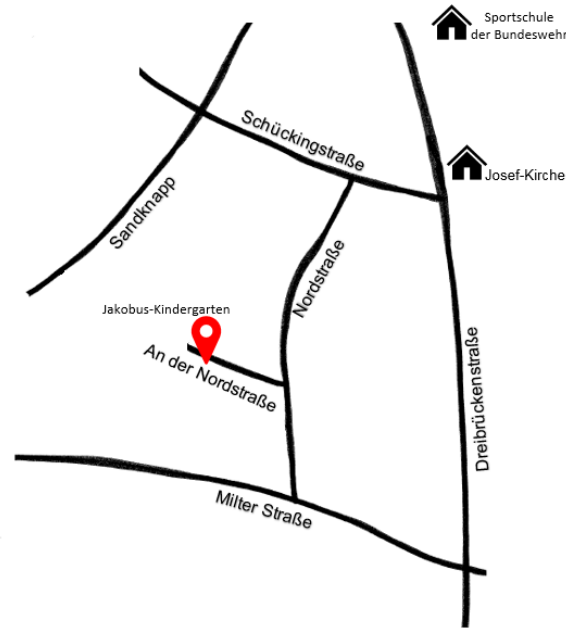

Hier finden Sie uns